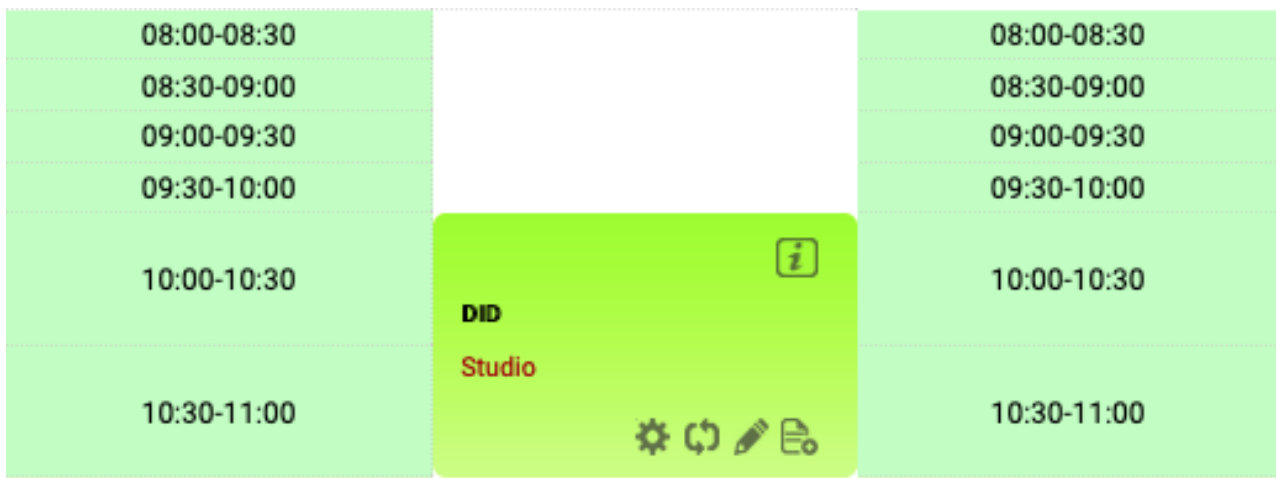

Menù a tendina per visualizzare le varie sedi

Calendario per scegliere il giorno in cui si intende effettuare la prenotazione per studiare

08:00-08:30	08:30-09:00	08:30-09:00
09:00-09:30	09:00-09:30	09:00-09:30
09:30-10:00	09:30-10:00	09:30-10:00
10:00-10:30	10:00-10:30	10:00-10:30
10:30-11:00	10:30-11:00	10:30-11:00
11:00-11:30	11:00-11:30	11:00-11:30
11:30-12:00	11:30-12:00	11:30-12:00
12:00-12:30	12:00-12:30	12:00-12:30
12:30-13:00	12:30-13:00	12:30-13:00
13:00-13:30	13:00-13:30	13:00-13:30
13:30-14:00	13:30-14:00	13:30-14:00
14:00-14:30	14:00-14:30	14:00-14:30
14:30-15:00	14:30-15:00	14:30-15:00
15:00-15:30	15:00-15:30	15:00-15:30
15:30-16:00	15:30-16:00	15:30-16:00
16:00-16:30	16:00-16:30	16:00-16:30
16:30-17:00	16:30-17:00	16:30-17:00
17:00-17:30	17:00-17:30	17:00-17:30
17:30-18:00	17:30-18:00	17:30-18:00
18:00-18:30	18:00-18:30	18:00-18:30
18:30-19:00	18:30-19:00	18:30-19:00
19:00-19:30	19:00-19:30	19:00-19:30
19:30-20:00	19:30-20:00	19:30-20:00

Inserimento di una lezione >>

Inserimento di un esame >>

Inserimento di un evento generico >>

19:30-20:00

Selezionare dal menù a tendina "Studio"

Orario di inizio e di fine del periodo della prenotazione

Cliccare "Inserimento rapido"